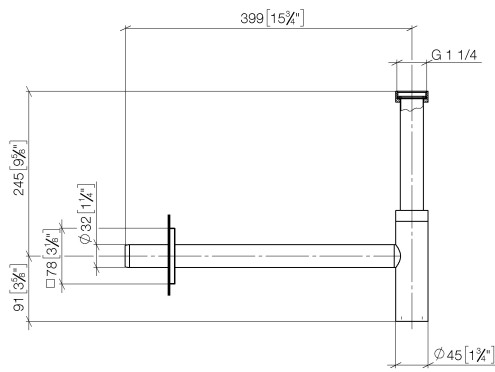

10 060 780

• rosetta 78 x 78 mm

Compatibile con: IMO, MEM, CL.1, CYO

	Platinato spazzolato	10 060 780-06
	Cromato	10 060 780-00
	Platinato	10 060 780-08
	Dark Chrome	10 060 780-19
	Ottone spazzolato (Oro 23k)	10 060 780-28
	Nero opaco	10 060 780-33
	Champagne spazzolato (Oro 22k)	10 060 780-46
	Champagne (Oro 22k)	10 060 780-47
	Cromo spazzolato	10 060 780-93
	Dark Platinum spazzolato	10 060 780-99

10 060 780

mm [inches]

10 060 780

Parts for other finishes can be found here: Cromato

Elenco delle parti di ricambio

N.	Codice articolo	Denominazione	Quantità necessaria	Tempo di produzione
1	09 14 20 060 90	guarnizione	1	2
2	09 28 23 007-06	tubo	1	10
3	09 23 30 022-06	dado	2	10
4	09 14 03 015 90	guarnizione	1	2
5	09 28 23 019-06	tubo	1	-
Il pezzo di ricambio non può più essere ordinato, si prega di ordinare l'articolo sostitutivo				
6	09 14 10 149 90	guarnizione	1	2
7	04 11 01 045 00-06	scatola	1	60
8	09 14 10 148 90	guarnizione	2	2
9	09 21 02 004-06	coperchio	1	60
10	09 14 10 112 90	guarnizione	2	2
11	09 28 23 018-06	tubo	1	10
12	09 27 78 021-06	rosetta	1	60